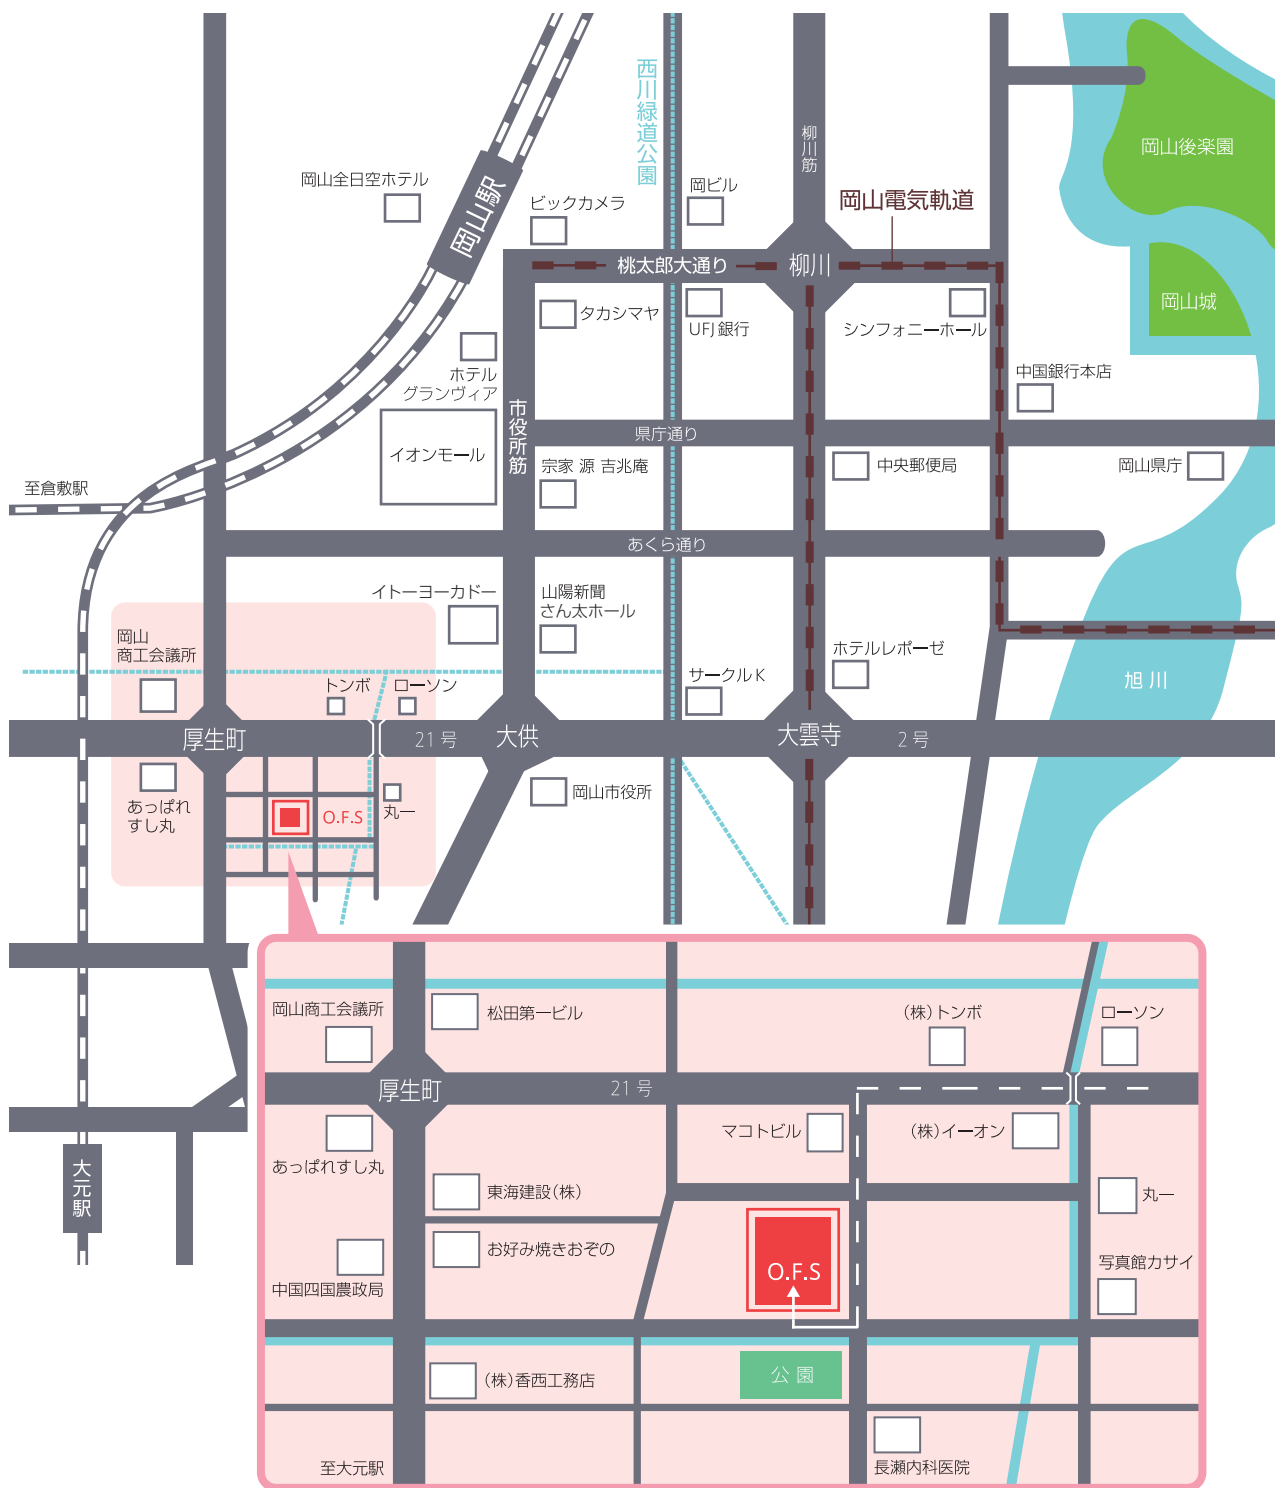

# 専門学校 岡山ファッションスクール アクセスマップ

## 岡山駅(東口)から専門学校 岡山ファッションスクールへの道順

1. 岡山駅東口を出たら、市役所筋を岡山市役所方面へ直進する
2. 大供(だいく)交差点を右折して県道 21号線を直進する
3. イーオンのビルを過ぎて、最初の路地を左折
4. 用水路の手前の道を右折
5. 10mほどで正門が右手にあります

〒700-0985 岡山県岡山市北区厚生町 2 丁目10-3  
TEL.086-225-2768